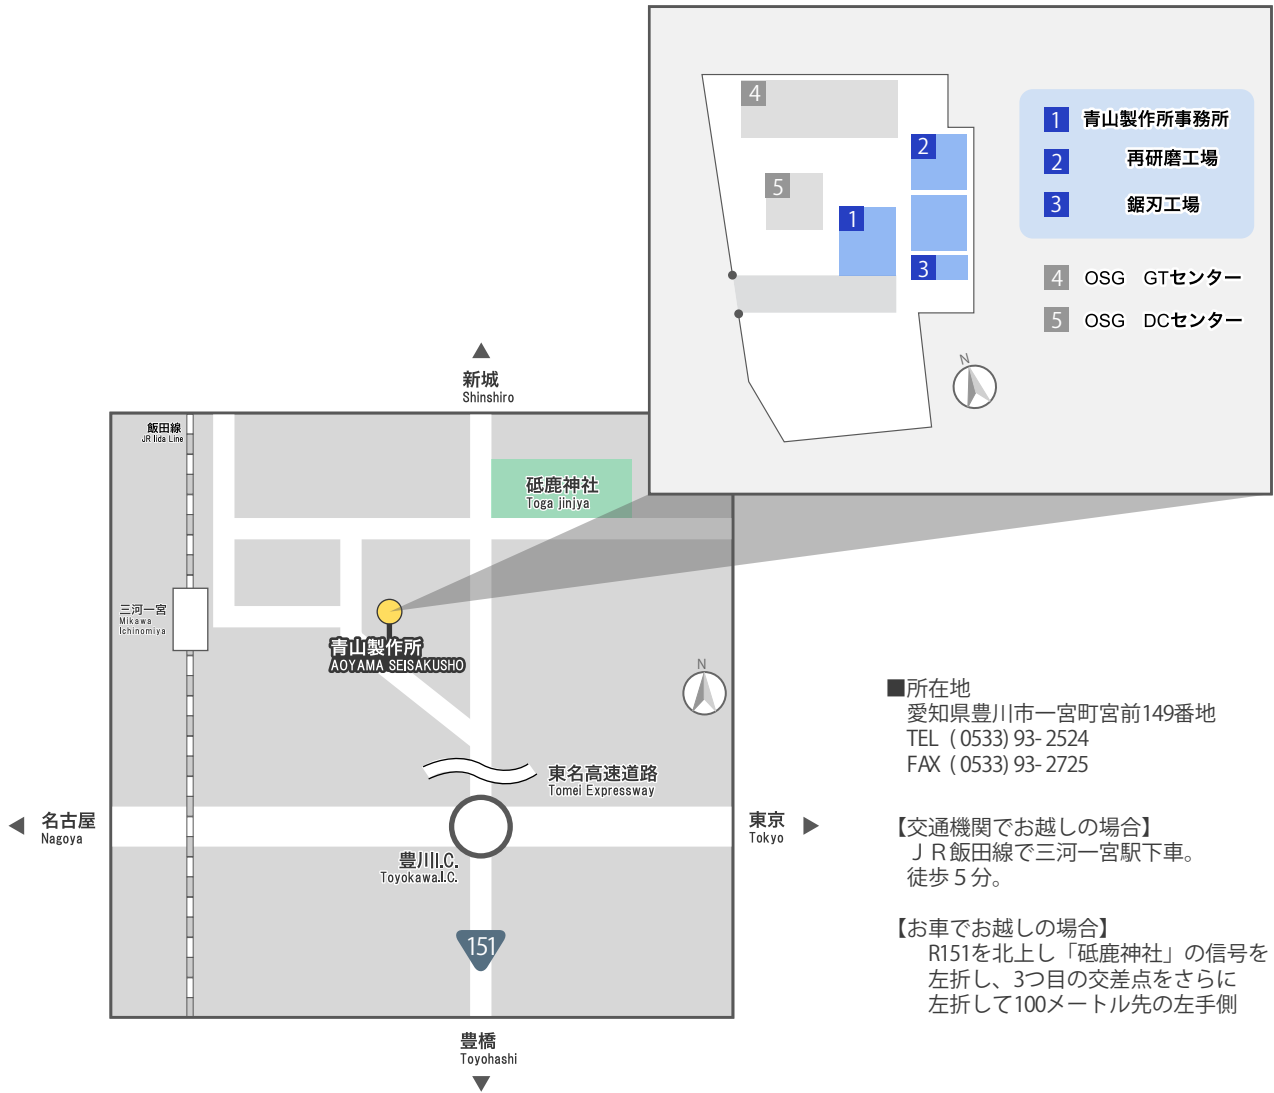

■ 会社案内図

■所在地
愛知県豊川市一宮町宮前149番地
TEL (0533) 93-2524
FAX (0533) 93-2725

【交通機関でお越しの場合】
JR飯田線で三河一宮駅下車。
徒歩5分。

【お車でお越しの場合】
R151を北上し「砥鹿神社」の信号を
左折し、3つ目の交差点をさらに
左折して100メートル先の左手側