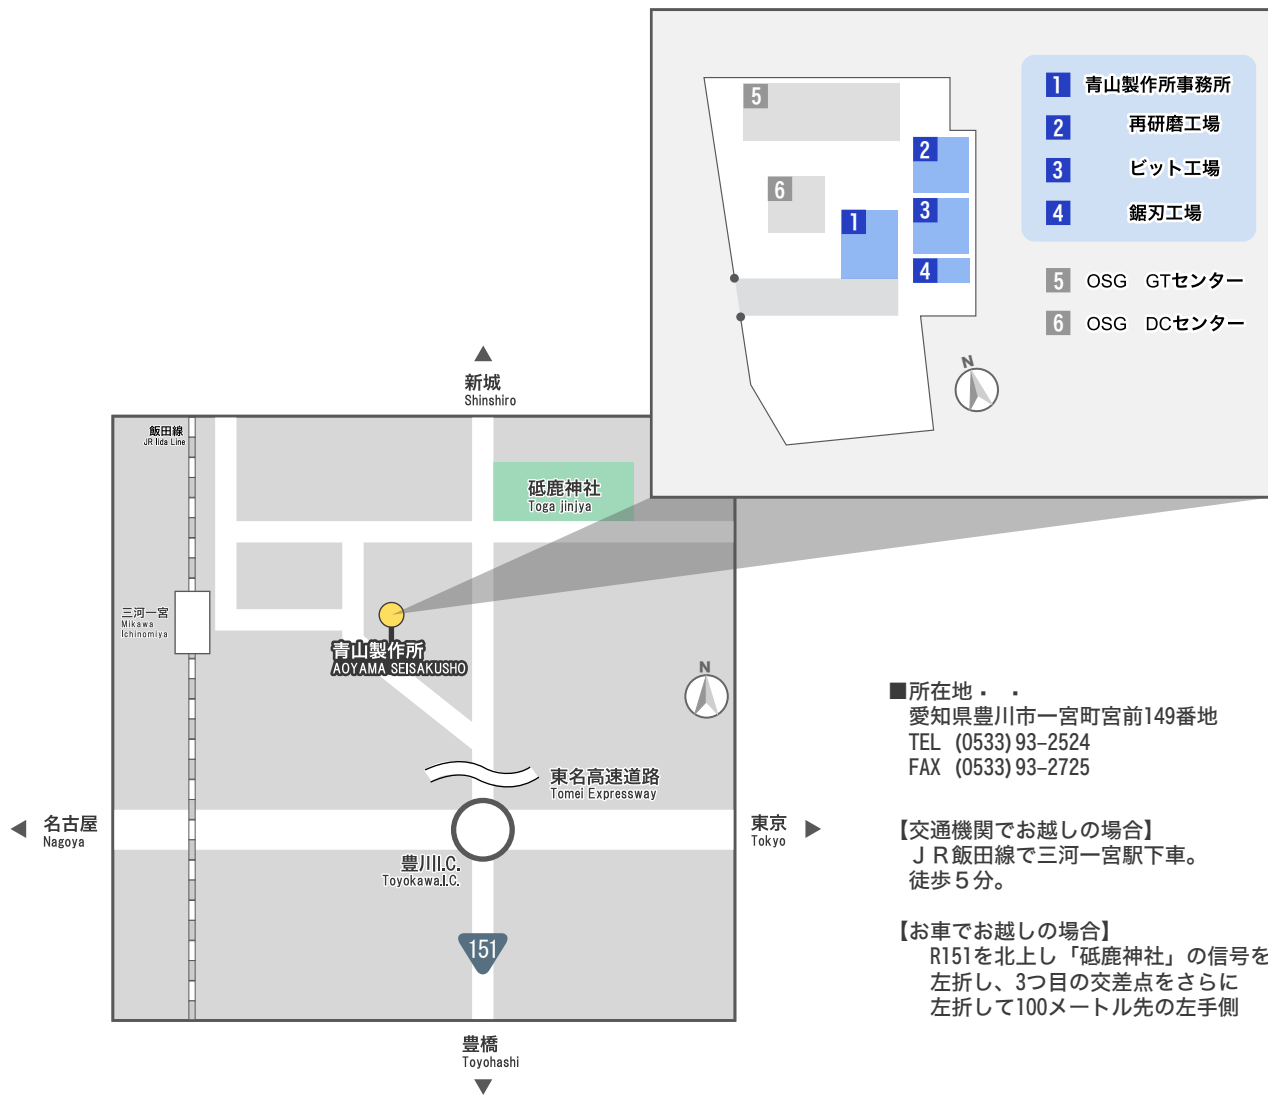

# ■ 会社案内図

■所在地 . . .  
愛知県豊川市一宮町宮前149番地  
TEL (0533) 93-2524  
FAX (0533) 93-2725

【交通機関でお越しの場合】  
JR飯田線で三河一宮駅下車。  
徒歩5分。

【お車でお越しの場合】  
R151を北上し「砥鹿神社」の信号を  
左折し、3つ目の交差点をさらに  
左折して100メートル先の左手側